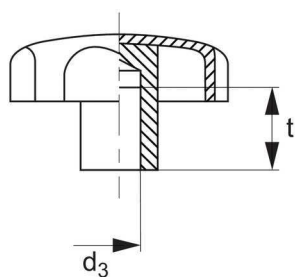

# 70160

smooth blind hole

threaded blind hole

### Material

Grip: sheet drawn stainless (AISI 304) dull blasted.

Hub: stainless steel (AISI 304), butt-welded.

Order No.	Finish	d <sub>1</sub>	d <sub>2</sub>	d <sub>3</sub> H7	d <sub>4</sub>	h <sub>1</sub>	h <sub>2</sub>	t min	 g
70160.W0240	Smooth, Blind	40	-	8	14	25	12,5	15	29
70160.W0250	Smooth, Blind	50	-	10	18	32	17,5	18	67
70160.W0260	Smooth, Blind	60	-	12	20	40	21,0	22	110
70160.W0440	Threaded, Blind	40	M 8	-	14	25	12,5	15	37
70160.W0450	Threaded, Blind	50	M10	-	18	32	17,5	18	69
70160.W0460	Threaded, Blind	60	M12	-	20	40	21,0	22	112