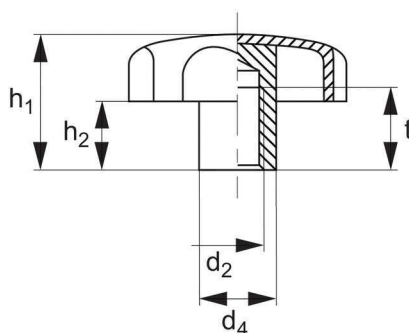

# 70160

smooth blind hole

threaded blind hole

### Material

Grip: sheet drawn stainless (AISI 304) dull blasted.

Hub: stainless steel (AISI 304), butt-welded.

Order No.	Finish	d <sub>1</sub>	d <sub>2</sub>	d <sub>3</sub> H7	d <sub>4</sub>	h <sub>1</sub>	h <sub>2</sub>	t min	 g
70160.W0240	Smooth, Blind	40	-	8	14	25	12,5	15	29
70160.W0250	Smooth, Blind	50	-	10	18	32	17,5	18	67
70160.W0260	Smooth, Blind	60	-	12	20	40	21,0	22	110
70160.W0440	Threaded, Blind	40	M 8	-	14	25	12,5	15	37
70160.W0450	Threaded, Blind	50	M10	-	18	32	17,5	18	69
70160.W0460	Threaded, Blind	60	M12	-	20	40	21,0	22	112