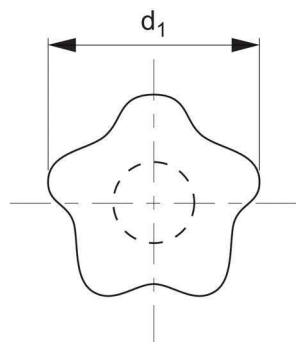

# 70160

smooth blind hole

threaded blind hole

### Material

Grip: sheet drawn stainless (AISI 304) dull blasted.

Hub: stainless steel (AISI 304), butt-welded.

Order No.	Finish	d <sub>1</sub>	d <sub>2</sub>	d <sub>3</sub> H7	d <sub>4</sub>	h <sub>1</sub>	h <sub>2</sub>	t min	 g
70160.W0240	Smooth, Blind	40	-	8	14	25	12,5	15	29
70160.W0250	Smooth, Blind	50	-	10	18	32	17,5	18	67
70160.W0260	Smooth, Blind	60	-	12	20	40	21,0	22	110
70160.W0440	Threaded, Blind	40	M 8	-	14	25	12,5	15	37
70160.W0450	Threaded, Blind	50	M10	-	18	32	17,5	18	69
70160.W0460	Threaded, Blind	60	M12	-	20	40	21,0	22	112