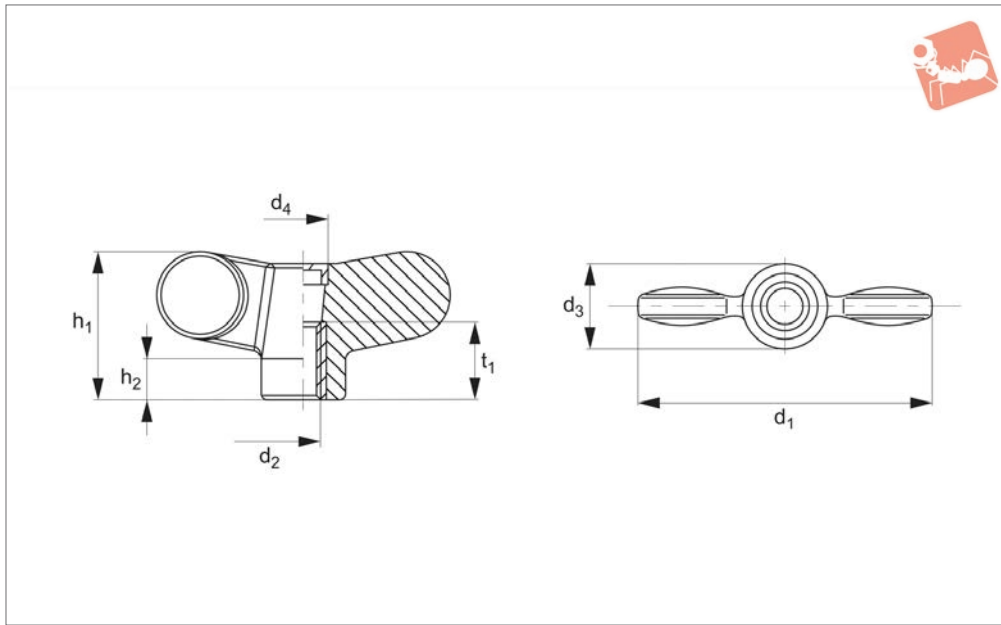

# Wing Nut

plastic, with colour insert

Grips

**72280**

GRIPS

**Material**

Thermoplastic, black.  
Plastic insert: black RAL9005, red

RAL3000, blue RAL5019.

subject to minimum quantity.

**Tips**

Other colour inserts available on request,

Order No.	Insert colour	d <sub>1</sub>	d <sub>2</sub>	d <sub>3</sub>	d <sub>4</sub>	h <sub>1</sub>	h <sub>2</sub>	t <sub>1</sub>	Weight g
<b>72280.W0052</b>	Black	55	M 6	16	11	28	8	18	14.5
<b>72280.W0054</b>	Black	55	M 8	16	11	28	8	18	15.5
<b>72280.W0074</b>	Black	70	M 8	20	11	36	10	18	23.5
<b>72280.W0076</b>	Black	70	M10	20	11	36	10	18	24.5
<b>72280.W0152</b>	Red	55	M 6	16	11	28	8	18	14.5
<b>72280.W0154</b>	Red	55	M 8	16	11	28	8	18	15.5
<b>72280.W0174</b>	Red	70	M 8	20	11	36	10	18	23.5
<b>72280.W0176</b>	Red	70	M10	20	11	36	10	18	24.5
<b>72280.W0252</b>	Blue	55	M 6	16	11	28	8	18	14.5
<b>72280.W0254</b>	Blue	55	M 8	16	11	28	8	18	15.5
<b>72280.W0274</b>	Blue	70	M 8	20	11	36	10	18	23.5
<b>72280.W0276</b>	Blue	70	M10	20	11	36	10	18	24.5