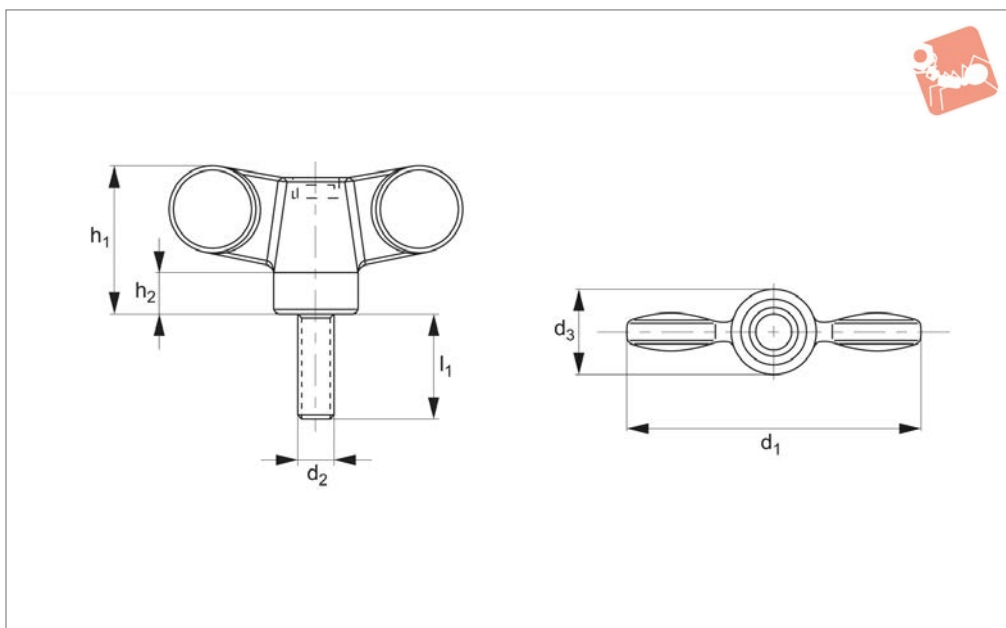

Grips

72290

GRIPS

Material

Thermoplastic black.

Plastic insert: black RAL9005, red

RAL3000, blue RAL 5019.

subject to minimum quantity.

Tips

Other colour inserts available on request,

Order No.	Insert colour	d₁	d₂	d₃	h₁	h₂	l₁	Weight g
72290.W0054	Black	55	M 8	16	28	8	20	24
72290.W0055	Black	55	M 8	16	28	8	40	26
72290.W0056	Black	55	M10	16	28	8	20	30
72290.W0057	Black	55	M10	16	28	8	40	40
72290.W0074	Black	70	M 8	20	36	10	20	30
72290.W0076	Black	70	M10	20	36	10	20	39
72290.W0077	Black	70	M10	20	36	10	40	47
72290.W0154	Red	55	M 8	16	28	8	20	24
72290.W0155	Red	55	M 8	16	28	8	40	26
72290.W0156	Red	55	M10	16	28	8	20	30
72290.W0157	Red	55	M10	16	28	8	40	40
72290.W0174	Red	70	M 8	20	36	10	20	30
72290.W0176	Red	70	M10	20	36	10	20	39
72290.W0177	Red	70	M10	20	36	10	40	47
72290.W0254	Blue	55	M 8	16	28	8	20	24
72290.W0255	Blue	55	M 8	16	28	8	40	26
72290.W0256	Blue	55	M10	16	28	8	20	30
72290.W0257	Blue	55	M10	16	28	8	40	40
72290.W0274	Blue	70	M 8	20	36	10	20	30
72290.W0276	Blue	70	M10	20	36	10	20	39
72290.W0277	Blue	70	M10	20	36	10	40	47