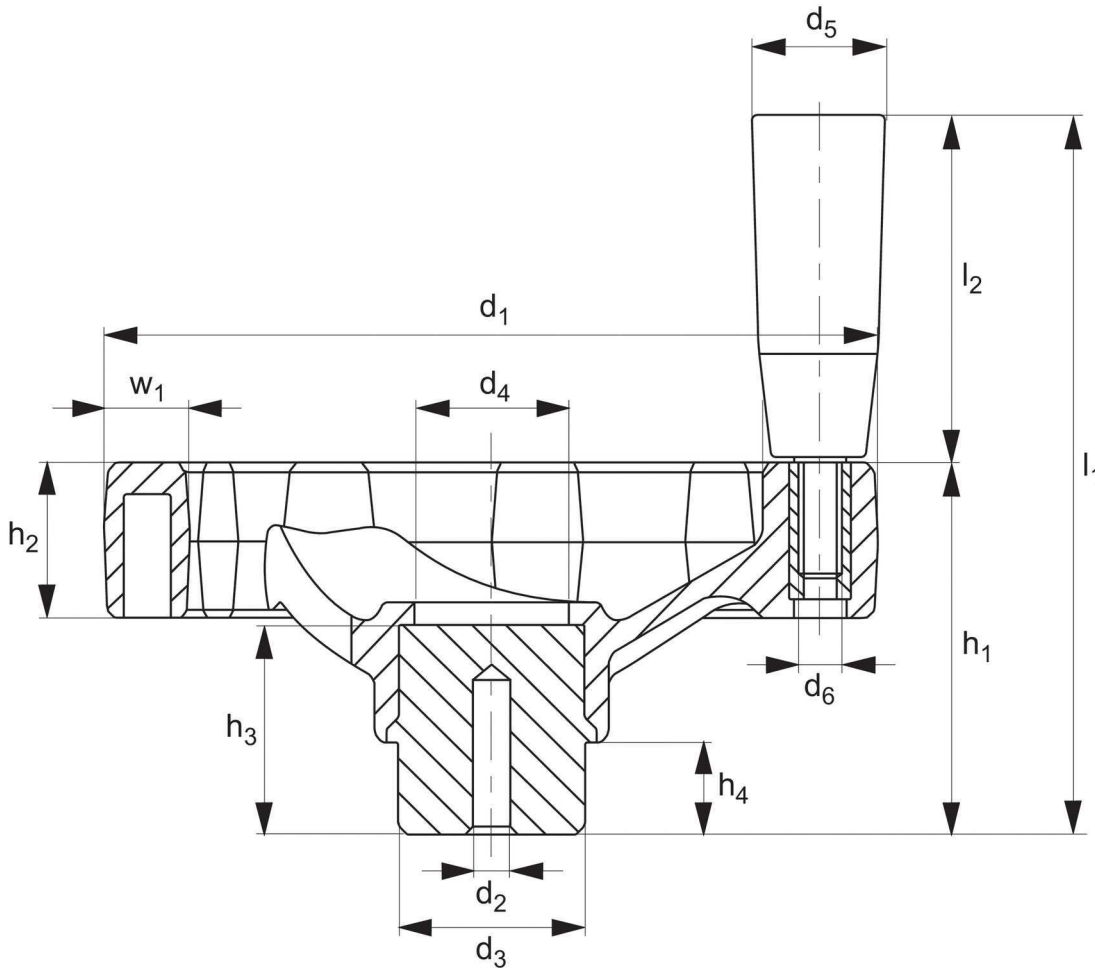

### Material

Thermoplastic, black, matt. Zinc plated steel hub. Revolving handle.

### Technical Notes

The pilot hole allows various sizes of holes, keyways etc. to be machined into the hub.

Order No.	$d_1$	$d_2$	$d_3$	$l_1$	$l_2$	$h_1$	$h_2$	$h_3$	$h_4$	$d_4$	$d_5$	$d_6$	$w_1$	 g
77070.W0100	100	4	24	96	50	46	20	24	12	18	21	M 6	15	192
77070.W0125	125	6	24	101	50	51	24	28	12	20	21	M 6	17	261
77070.W0160	160	6	32	131	70	61	28	31	15	30	23	M 8	20	484
77070.W0200	200	6	40	164	90	74	32	40	15	35	26	M10	24	906