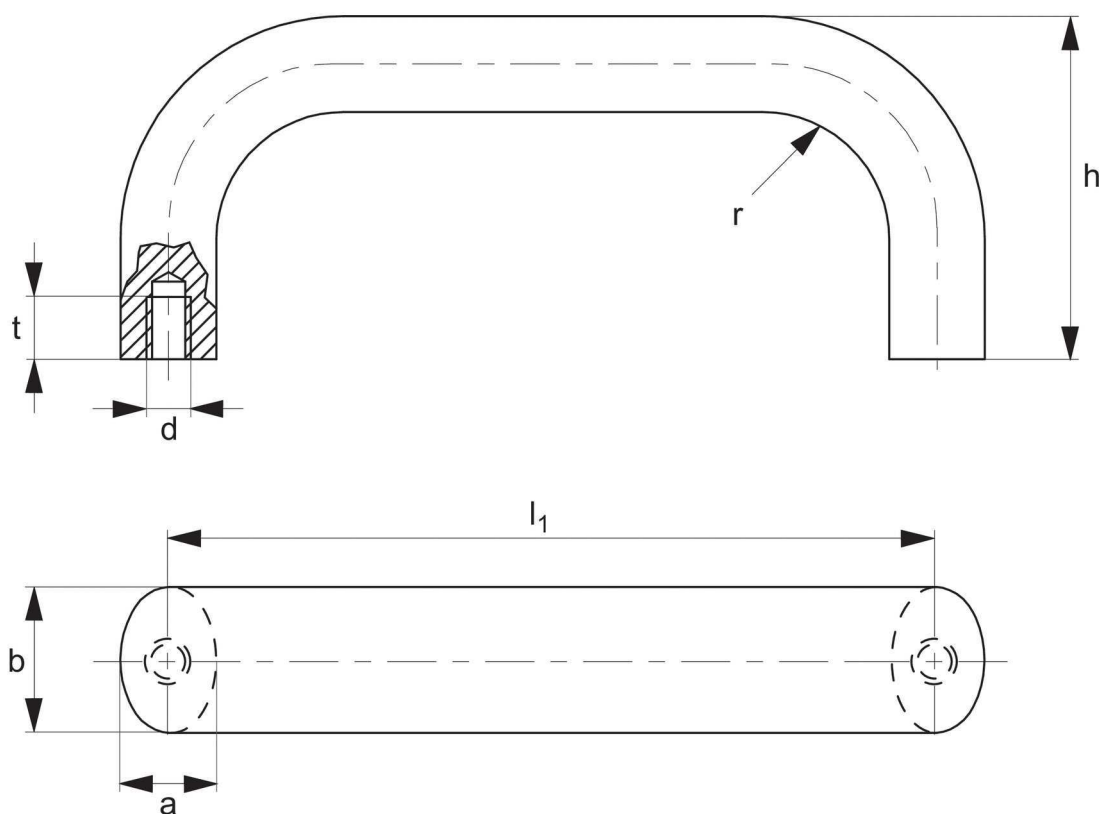

Cabinet Handles

aluminium, rear mounting

78000

Material

Aluminium: plastic coated, black RAL905

Natural silver anodised, bright.

Technical Notes

Ergonomic design offering high stability and smooth surfaces.

Order No. Black	Order No. Natural	b	l ₁	a	d	h	r	t	⚖ g
78000.W0010	78000.W0210	20	100	13	M 6	47	13	10	92
78000.W0011	78000.W0211	20	112	13	M 6	49	13	10	97
78000.W0012	78000.W0212	20	128	13	M 6	51	13	10	110
78000.W0013	78000.W0213	20	117	13	M 6	49	13	10	100
78000.W0014	78000.W0214	20	120	13	M 6	49	13	10	97
78000.W0016	78000.W0216	20	160	13	M 6	51	13	10	126
78000.W0111	78000.W0311	26	112	17	M 8	53	17	12	165
78000.W0112	78000.W0312	26	128	17	M 8	55	17	12	181
78000.W0113	78000.W0313	26	117	17	M 8	55	17	12	166
78000.W0114	78000.W0314	26	120	17	M 8	55	17	12	200
78000.W0115	78000.W0315	26	125	17	M 8	55	17	12	180
78000.W0116	78000.W0316	26	160	17	M 8	57	17	12	219
78000.W0117	78000.W0317	26	179	17	M 8	57	17	12	234
78000.W0119	78000.W0319	26	192	17	M 8	57	17	12	250
78000.W0130	78000.W0330	26	300	17	M 8	57	17	12	347
78000.W0140	78000.W0340	26	400	17	M 8	57	17	12	445
78000.W0150	78000.W0350	26	500	17	M 8	57	17	12	538